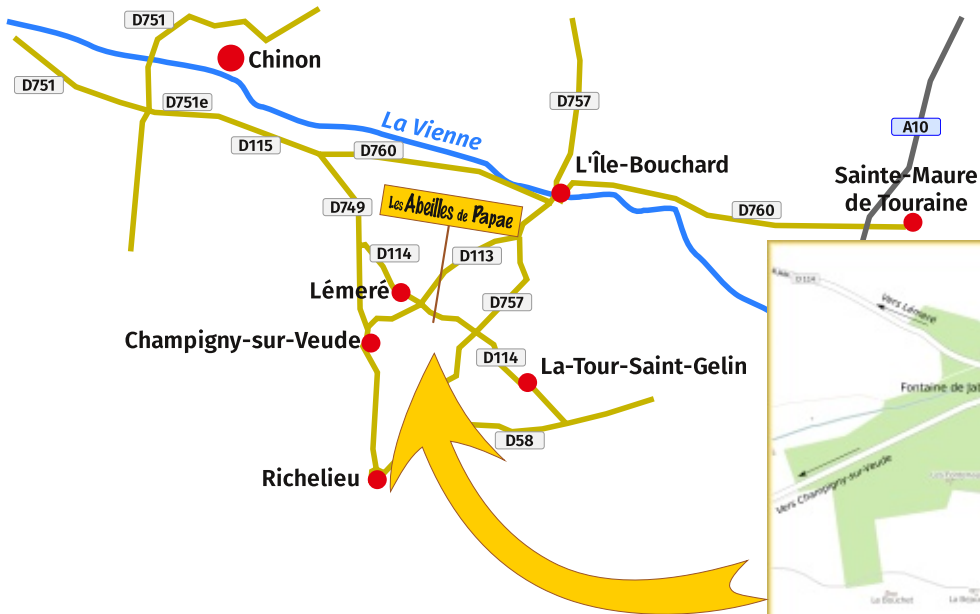

Les Abeilles de Papae

Dimanche 24 avril 2016

10h – 17h

37120 Lémeré

Ferme
ouverte

La pratique de l'apiculture biologique

Animations enfants

Dégustation/vente à la ferme

Possibilité de pique-nique le midi – Repas tiré du sac

Coordonnées
 Latitude : 47,075 N
 Longitude : 0,357 E