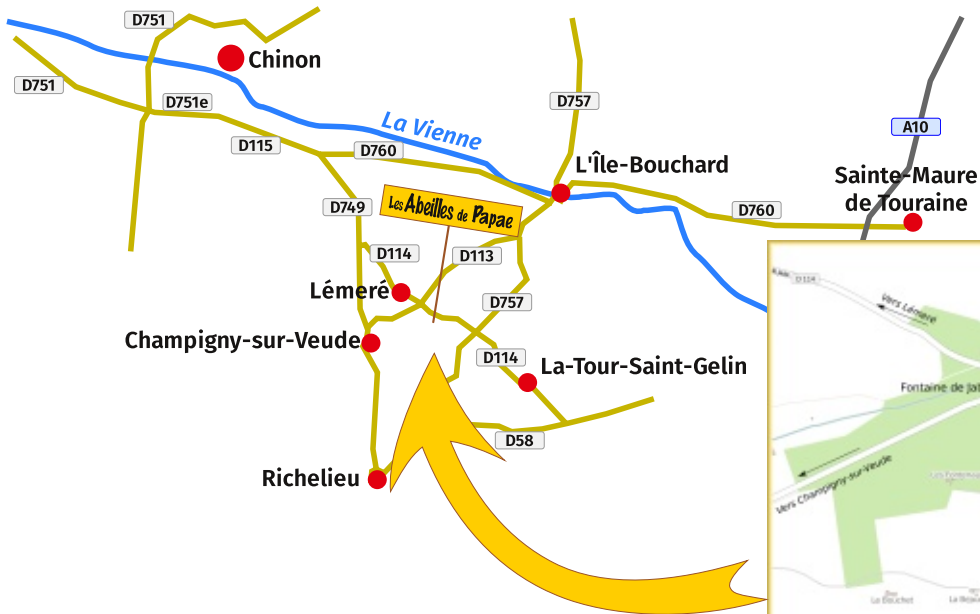

Les Abeilles de Papae

Dimanche 24 avril 2016

10h – 17h

37120 Lémeré

Ferme
ouverte

La pratique
de l'apiculture biologique

Animations enfants

Dégustation/vente à la ferme

Possibilité de pique-nique le midi — Repas tiré du sac

Coordonnées
 Latitude : 47,075 N
 Longitude : 0,357 E