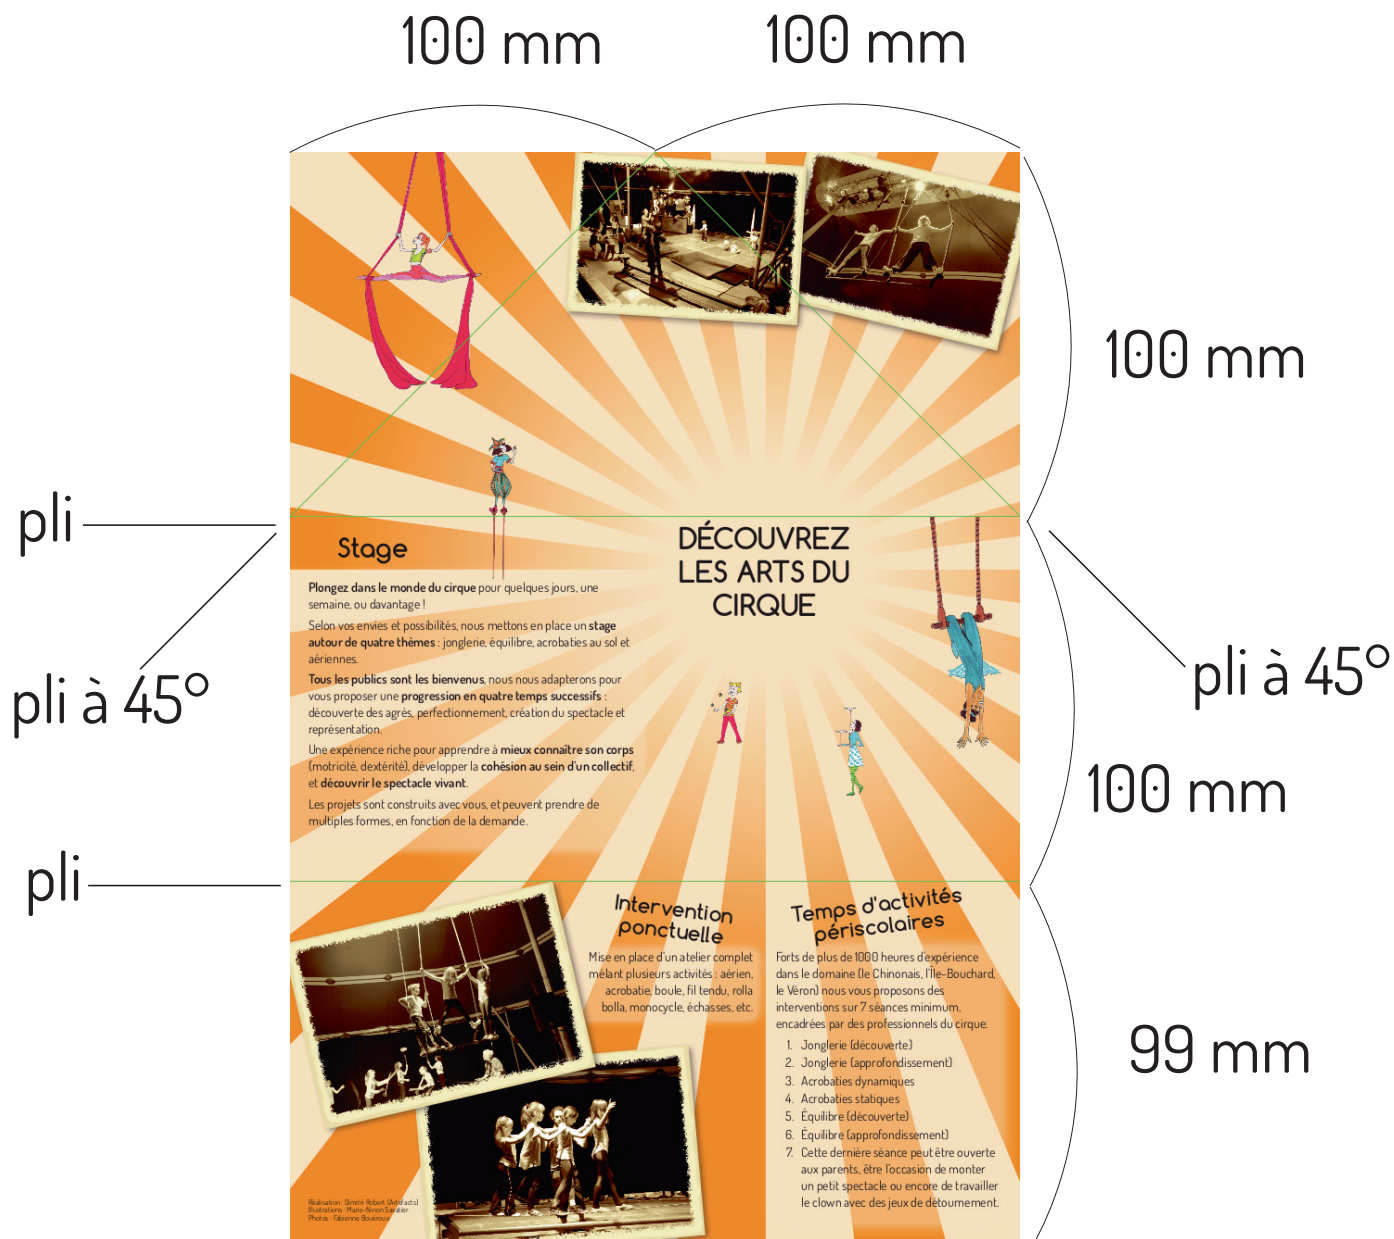

Intérieur

Tous les plis se font vers l'intérieur

Dimensions : 200×299mm

Les traits verts marquent les plis ou les recouvrements

Extérieur

Une fois le document plié le triangle ci-dessus est recouvert par le triangle du haut avec le logo.

Flyer fermé, côté pointe

Flyer fermé, côté dos

Federico Beltrame, 38 ans
Artiste de cirque depuis 2006
Clown, jongleur, acrobate dans de nombreuses compagnies en Argentine
Professeur de cirque de 2008 à 2011 à Marie de Tigre, Argentine
J'enseigne à l'école de cirque de la compagnie Fouxfeuxrieux depuis 2015

Flyer à moitié ouvert, intérieur