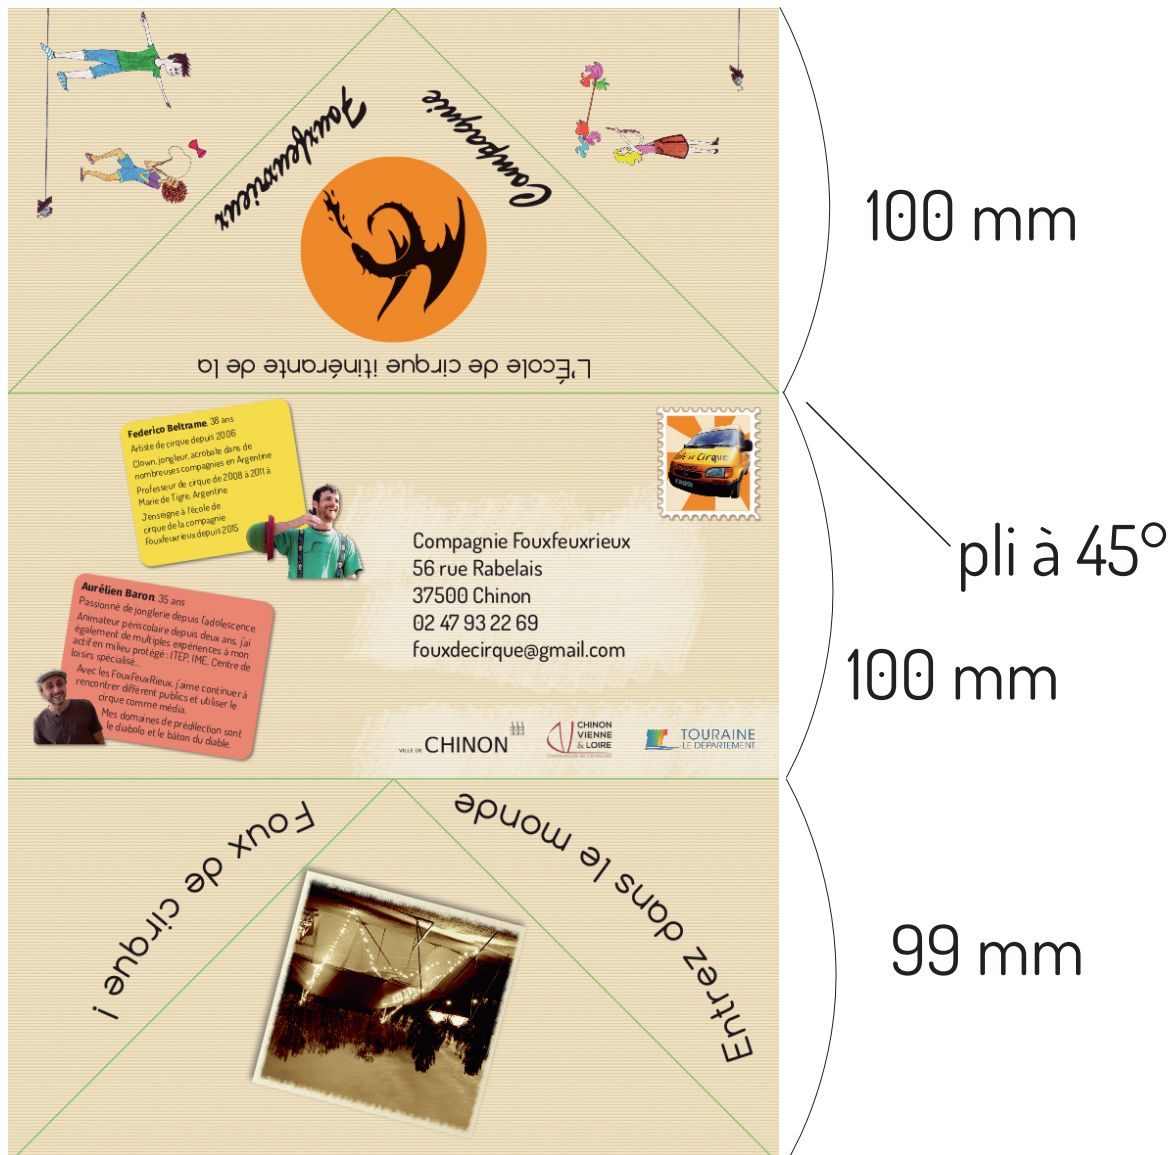

Intérieur

Tous les plis se font vers l'intérieur

Dimensions : 200×299mm

Les traits verts marquent les plis ou les recouvrements

Extérieur

Une fois le document plié le triangle ci-dessus est recouvert par le triangle du haut avec le logo.

Flyer fermé, côté pointe

Flyer fermé, côté dos

Federico Beltrame, 38 ans
Artiste de cirque depuis 2006
Clown, jongleur, acrobate dans de nombreuses compagnies en Argentine
Professeur de cirque de 2008 à 2011 à Marie de Tigre, Argentine
J'enseigne à l'école de cirque de la compagnie Fouxfeuxrieux depuis 2015

Aurélien Baron, 35 ans
Passionné de jonglerie depuis l'adolescence.
Animateur périscolaire depuis deux ans, j'ai également de multiples expériences à mon actif en milieu protégé : ITEP, IME, Centre de loisirs spécialisé...
Avec les FouxFeuxRieux, j'aime continuer à rencontrer différents publics et utiliser le cirque comme média.
Mes domaines de prédilection sont le diabolo et le bâton du diable.

Compagnie Fouxfeuxrieux
56 rue Rabelais
37500 Chinon
02 47 93 22 69
fouxdecirque@gmail.com

CHINON
VILLE DE

CHINON
VIENNE
& LOIRE
Communauté de Communes

TOURAIN
LE DEPARTEMENT

The back of the flyer features a light beige background with a faint, large-scale pattern of the words 'Foux de cirque'. On the left, there are two yellow and orange callout boxes containing biographical information and photos of Federico Beltrame and Aurélien Baron. On the right, contact information for the company is listed. At the bottom, there are logos for the City of Chinon, the Communauté de Communes Chinon-Vienne & Loire, and the Touraine Department. A small logo for 'Foux de cirque' is also present in the top right corner.